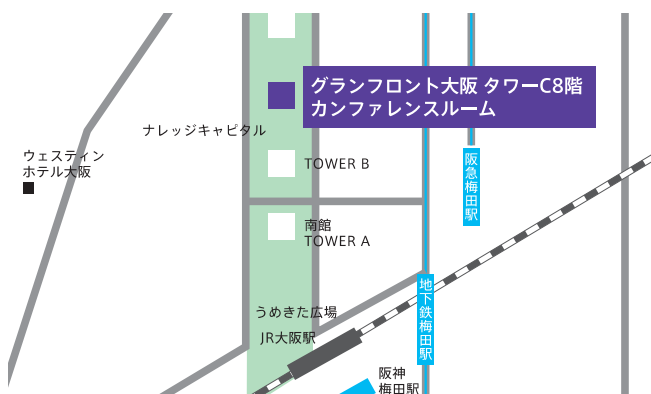

# 東北大学 筑波大学

進学説明会・相談会  大阪

7/22 SAT

12:30 ▶ 16:50

時間	東北大学1	東北大学2	筑波大学	東北大学3	個別相談
12:30~13:05	東北大学全体説明 (入試解説)				
13:15~13:50	東北大学理学部	東北大学文学部	筑波大学全体説明	東北大学薬学部	
14:00~14:35	東北大学医学部医学科	東北大学教育学部	筑波大学(理系)	※東北大学 住居・奨学金等 説明	各大学・ 各学部の ブース
14:45~15:20	東北大学工学部	東北大学法学部	筑波大学(文系)		
15:30~16:05	東北大学農学部	東北大学経済学部	筑波大学 芸術専門学群		
16:15~16:50	学生による 東北大学紹介				

住所／大阪市北区大深町3-1  
交通／JR大阪駅中央北口から徒歩3分

対象：高校生・高卒生・保護者および高校教諭 等  
場所：グランフロント大阪[タワーC8階 カンファレンスルーム]  
プログラム：各大学講演、学生講演、個別相談ほか  
主催：東北大学

## 大阪グランフロント タワーCへのアクセス

- ☞ **JR大阪駅** 中央北口(2F)連絡デッキよりグランフロントへ行き、タワーB 1Fへ降りる。
  - ☞ 直進し、タワーC 1F入口から入り、エントランスホール奥の左手エレベーターにて8Fへ
- 
- ☞ **阪急梅田駅** よりお越しの場合は、2F 中央改札口を出て右へ、JR大阪駅方面へ進んでください。2F 連絡デッキよりグランフロントへ