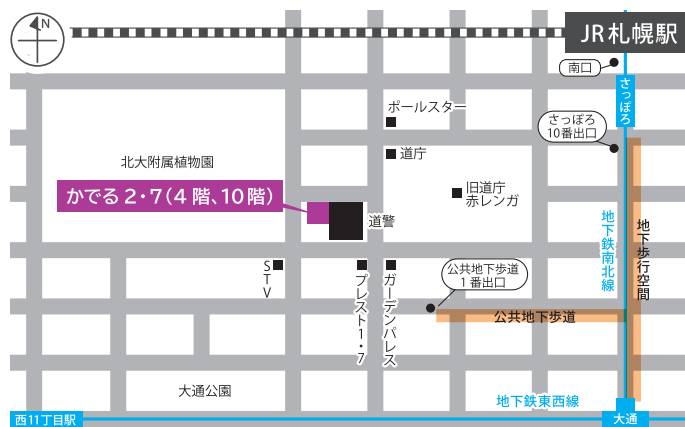

東北大学 筑波大学

宮城教育大学・新潟大学・金沢大学
進学説明会・相談会

6/9 SUN
12:30 ▶ 16:50

in 札幌

プログラム

時間	講演会場1 (大会議室)	講演会場2 (1050 会議室)	講演会場3 (1030 会議室)	講演会場4 (1070 会議室)	個別相談 (1060 会議室)
12:30~13:05	東北大学全体説明 (入試解説)				各大学・各学部の ブース
13:15~13:50	筑波大学全体説明	東北大学法学部	東北大学農学部	宮城教育大学	
14:00~14:35	金沢大学	東北大学経済学部	東北大学 医学部医学科	筑波大学 (情報学群)	
14:45~15:20	東北大学理学部	東北大学教育学部	東北大学歯学部	筑波大学(体育専門学群)	
15:30~16:05	東北大学工学部	東北大学文学部	東北大学薬学部	筑波大学 (文系)	
16:15~16:50	学生による東北大学紹介		新潟大学	筑波大学 (理系)	

対象：高校生・高卒生・保護者および高校教諭 等
場所：かでの2・7 (4階、10階)
主催：東北大学

東北大学入試センター

〒980-8576 宮城県仙台市青葉区川内 28
TEL:022-795-4802 FAX:022-795-4805

お申し込みは本学ウェブサイトから

東北大学入試センター

検索

住所：札幌市中央区北2条西7丁目 道民活動センタービル

交通：JR「札幌駅」南口徒歩13分/地下鉄「さっぽろ駅」10番出口徒歩9分/公共地下歩道1番出口徒歩4分